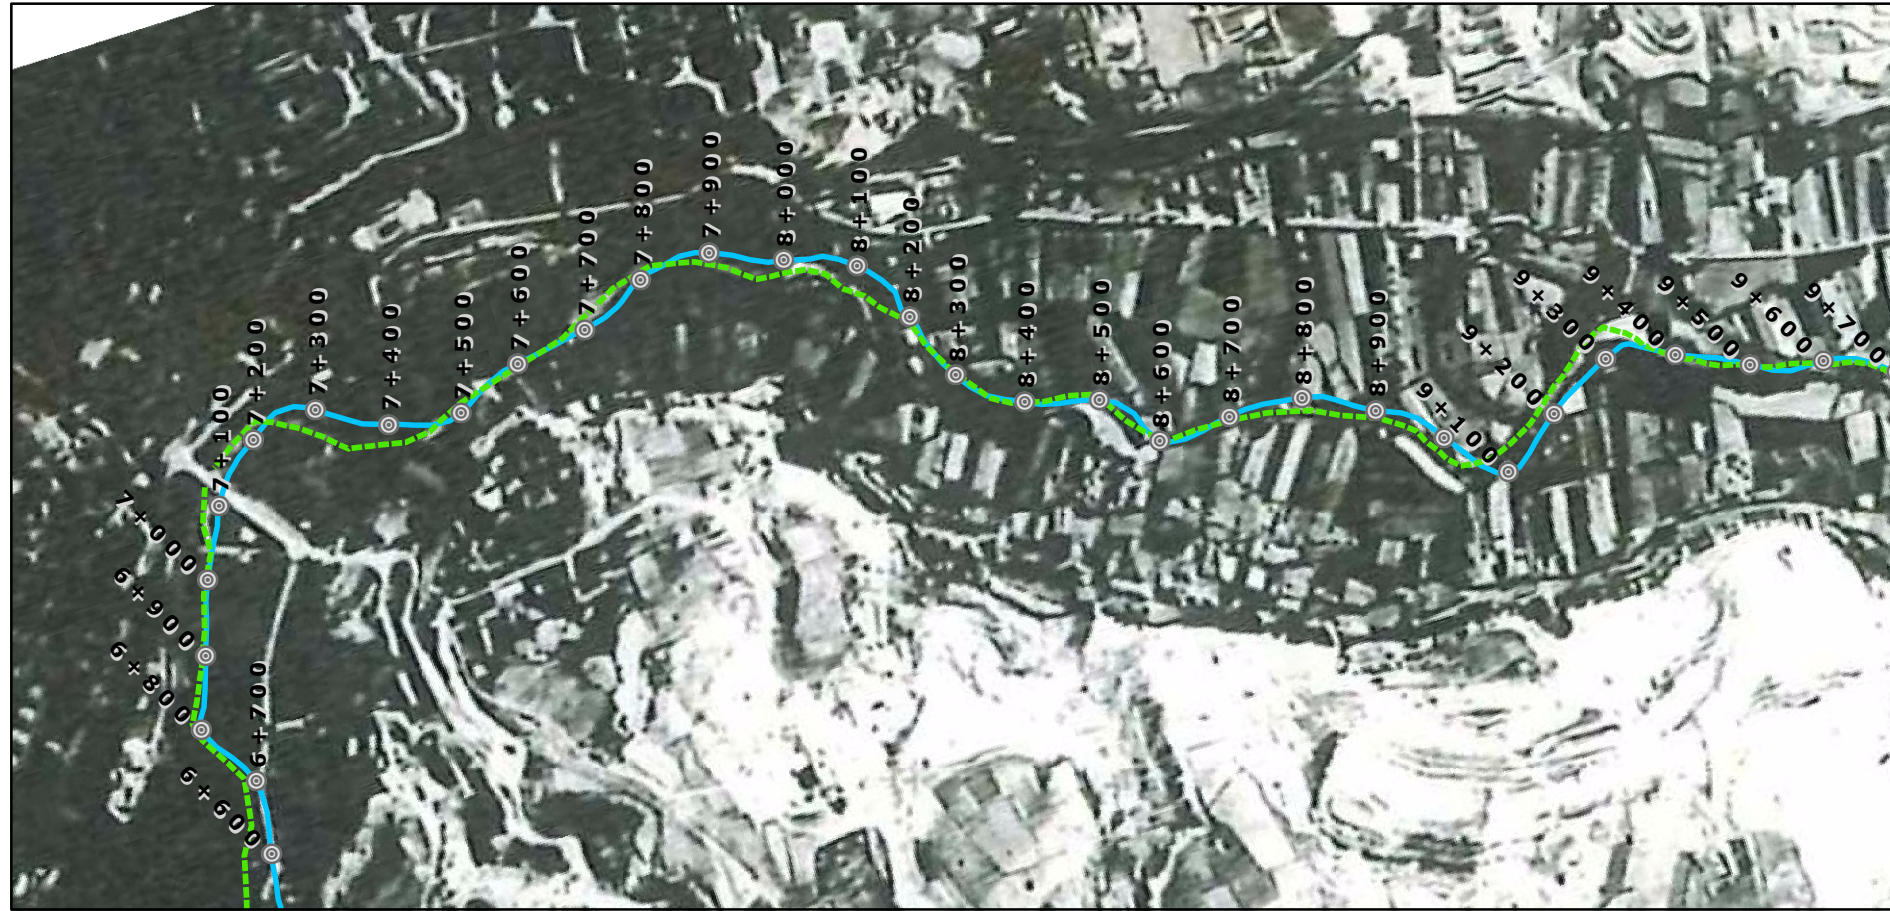

Ortofoto año 1956

Ortofoto año 2005

- Leyenda**
- ⊙ Puntokiolmetricocada100m
 - TramodelríoTuriaaño1956
 - TramodelríoTuria