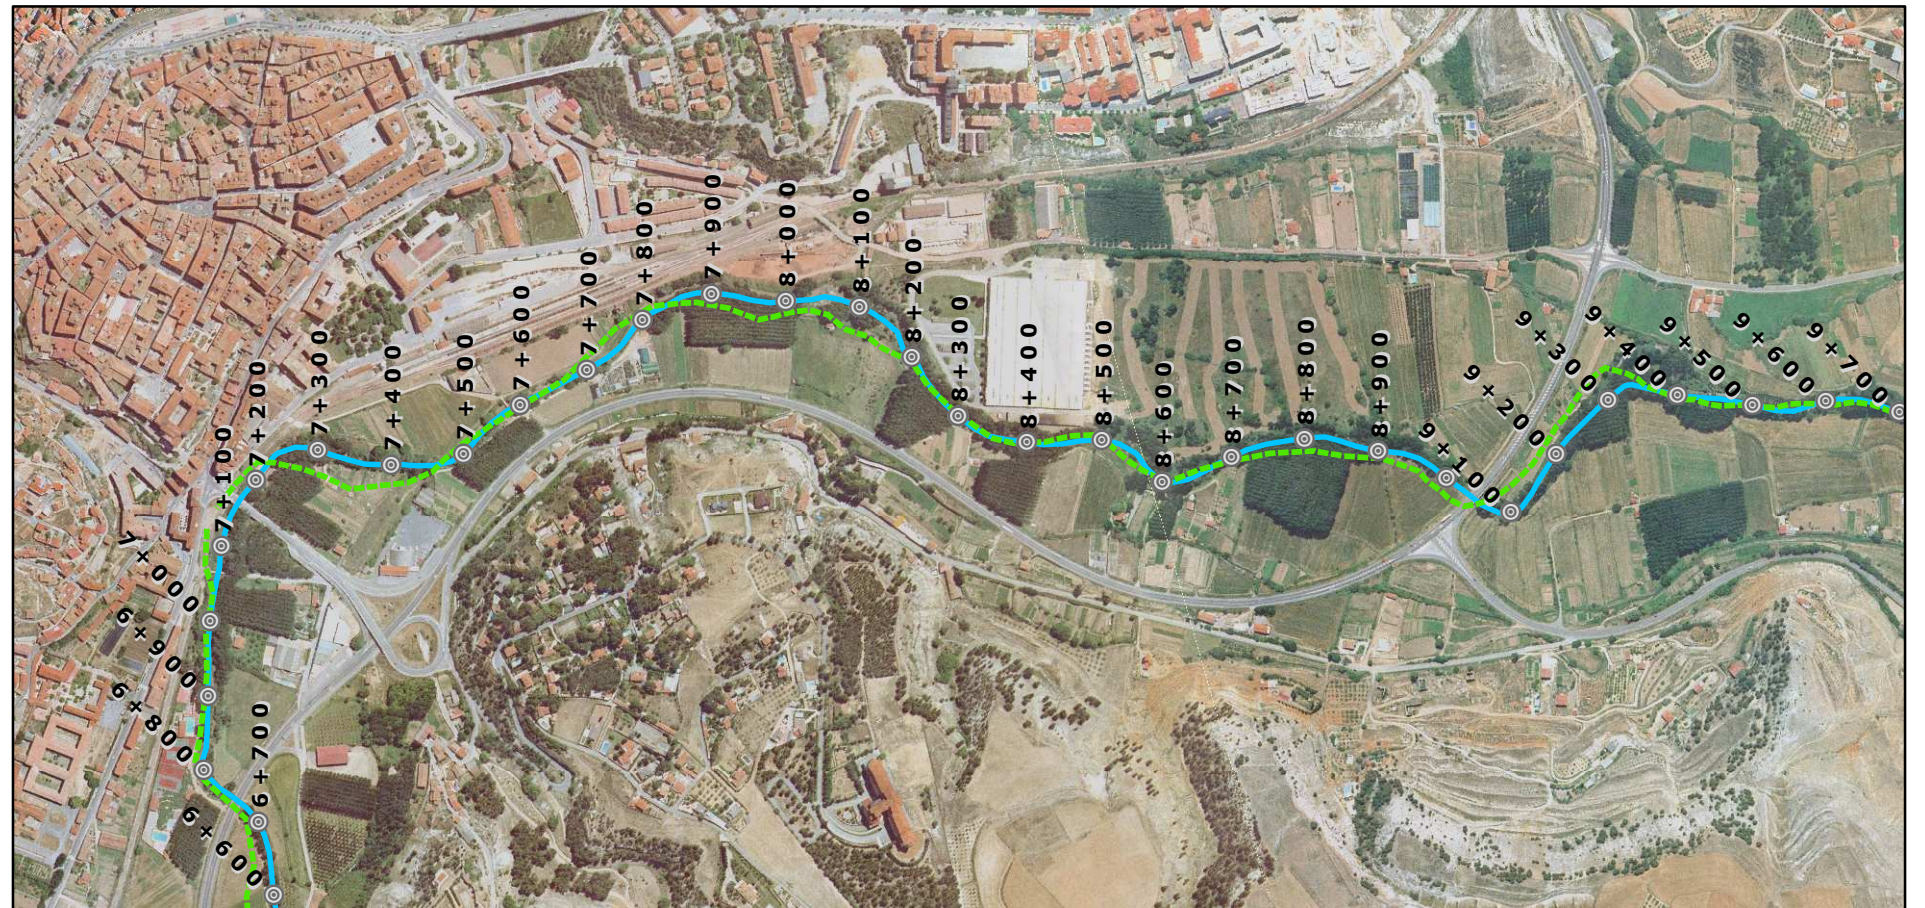

Ortofoto año 1956

Ortofoto año 2005

- Leyenda**
- ⊙ Puntokiolmetricocada100m
 - TramodelríoTuriaaño1956
 - TramodelríoTuria